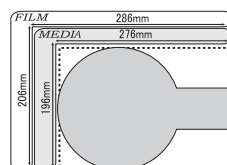

L-PRE-IJ/LPMセット販売終了のご案内

平素より弊社製品をご愛顧賜り、誠にありがとうございます。

この度、2018年3月現在の在庫を持ちまして、L-PRE-IJセット(インクジェット用)・L-PRE-LPMセット(レーザープリンタ用)の販売を終了致しますことをご案内申し上げます。

2003年の販売開始以降、長年にわたりお客様のご愛顧を頂きましたこと、厚く御礼申し上げます。

尚、変形ラミネートフィルムの販売は継続致しますので、引き続きご用命のほど、よろしくお願い申し上げます。

また、弊社では変形プレートの製作を請負させて頂いております。詳しくは、営業担当社又は下記最寄りの営業所までお問合せをお願いいたします。

今後とも弊社製品のご愛顧のほど、よろしくお願い申し上げます。

販売終了商品ラインナップ

L-PRE
エルプレシリーズ

L-PRE-IJ

L-PRE
エルプレシリーズ

L-PRE-LPM

変形J

お問い合わせは

Change & Challenge

株式会社 **ラミーコーポレーション**

営業拠点 札幌・仙台・東京・名古屋・大阪・広島・福岡

☎ 0120-30-1544

受付時間：平日9:00～18:00 (年末年始及び弊社特別休業日を除く)

URL <http://www.lami-corporation.co.jp/>