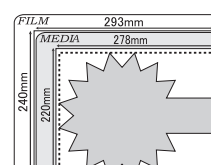

L-PRE-IJ/LPMセット販売終了のご案内

平素より弊社製品をご愛顧賜り、誠にありがとうございます。

この度、2018年3月現在の在庫を持ちまして、L-PRE-IJセット(インクジェット用)・L-PRE-LPMセット(レーザープリンタ用)の販売を終了致しますことをご案内申し上げます。

2003年の販売開始以降、長年にわたりお客様のご愛顧を頂きましたこと、厚く御礼申し上げます。

尚、変形ラミネートフィルムの販売は継続致しますので、引き続きご用命のほど、よろしくお願い申し上げます。

また、弊社では変形プレートの製作を請負させて頂いております。詳しくは、営業担当社又は下記最寄りの営業所までお問合せをお願いいたします。

今後とも弊社製品のご愛顧のほど、よろしくお願い申し上げます。

販売終了商品ラインナップ

L-PRE
エルプレシリーズ

L-PRE-IJ

L-PRE
エルプレシリーズ

L-PRE-LPM

変形K

お問い合わせは

Change & Challenge

株式会社 **ラミーコーポレーション**

営業拠点 札幌・仙台・東京・名古屋・大阪・広島・福岡

☎ 0120-30-1544

受付時間：平日9:00～18:00 (年末年始及び弊社特別休業日を除く)

URL <http://www.lami-corporation.co.jp/>