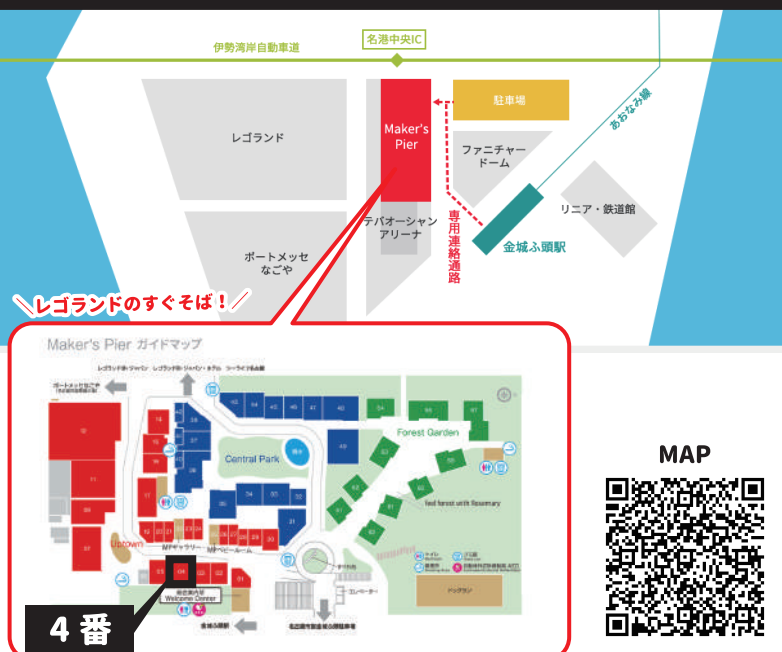

レゴランドのすぐそば！

MAP

会場：メイカーズピア 4番
〒455-0848 愛知県名古屋市港区金城ふ頭 2-7-1

来場申込書

貴社名

ご住所

ご連絡先TEL

お名前

ご来場日時 (来場日を○で囲んで下さい)

11月 21(火)・22(水) 時ごろ

FAX >> 052-523-5507