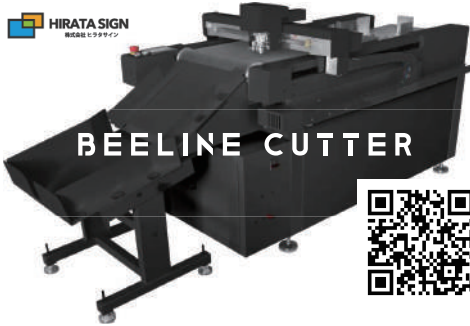

MUTOH × LAMI CORPORATION INC.

(株)ラミーコーポレーション 合同内覧会
(株)武藤工業 名古屋

2023.11.21(火) - 22(水)
13:00 - 17:00 10:00 - 17:00

フチなし可

フルオートラミネーター

Revo Flex

中部初出展。

フルオートラミネーター Revo シリーズ待望のフチなし加工可能な「Revo-Flex」が中部初出展。Revo シリーズから Revo-Any も出展！

Revo Any

BEELINE CUTTER

フルオートカッター LST03-0604-RM

BEELINE CUTTER

中部初出展。

最大 600mm×400mm の用紙を自動給紙でカット！用紙の置き換え不要なので生産性の大幅な向上が期待出来ます。

コールドラミネーター

Azalea1600C Ver.2