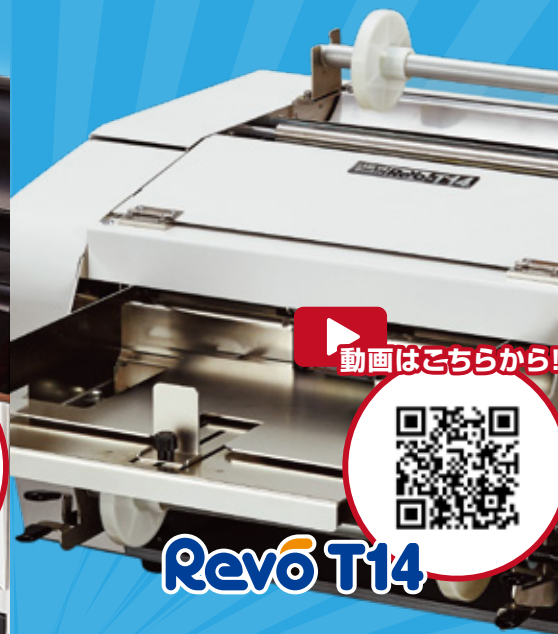

フルオートラミネーター

動画はこちらから!

Revó Office

業務用フルオートラミネーター

動画はこちらから!

Revó T14

フチなし加工対応フルオートラミネーター

動画はこちらから!