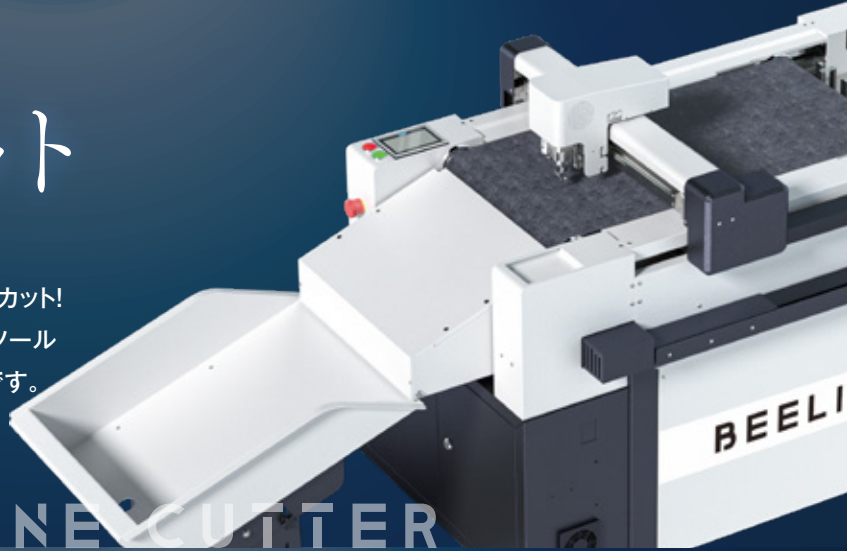

## 自動でPP加工

フルオートPPラミネーター

両面 PP 加工ができる全自動 PP ラミネーター

給紙台に原稿をセット、

スタートボタン1つで加工、排出、カットまで

全て自動でPP加工します。

VELA DUO

## 自動でカット

フルオートカッター

給紙台に原稿をセットするだけで自動でカット!

ハーフカット・ダイカット・筋押し の 3 ツール

搭載で面倒なカッター刃の交換も不要です。

BEELINE CUTTER