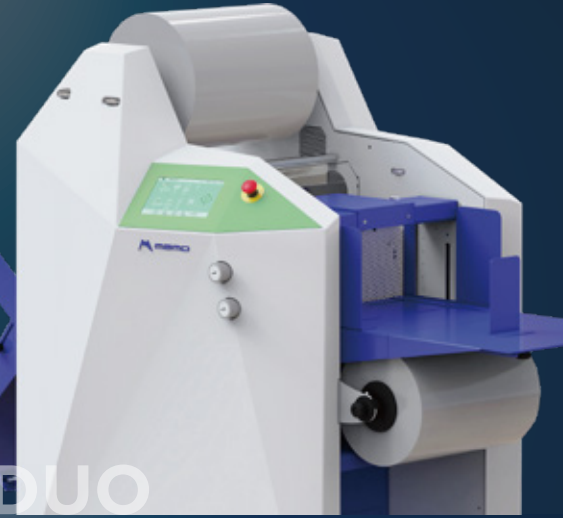

## 自動でPP加工

フルオートPPラミネーター

両面 PP 加工ができる全自動 PP ラミネーター

給紙台に原稿をセット、

スタートボタン1つで加工、排出、カットまで

全て自動でPP加工します。

VELA DUO

## 自動でカット

フルオートカッター

給紙台に原稿をセットするだけで自動でカット!

ハーフカット・ダイカット・筋押し の 3 ツール

搭載で面倒なカッター刃の交換も不要です。

BEELINE CUTTER

## 自動でラミネート

フルオートラミネーター

給紙台に原稿をセットしてスタートボタンを押す

だけで加工、搬出、カットまで全て自動でラミネー

ト加工する従来の機能に加えてフチあり/なしの

選択も可能です。

Rev6 Flex

新機種  
 展示予定